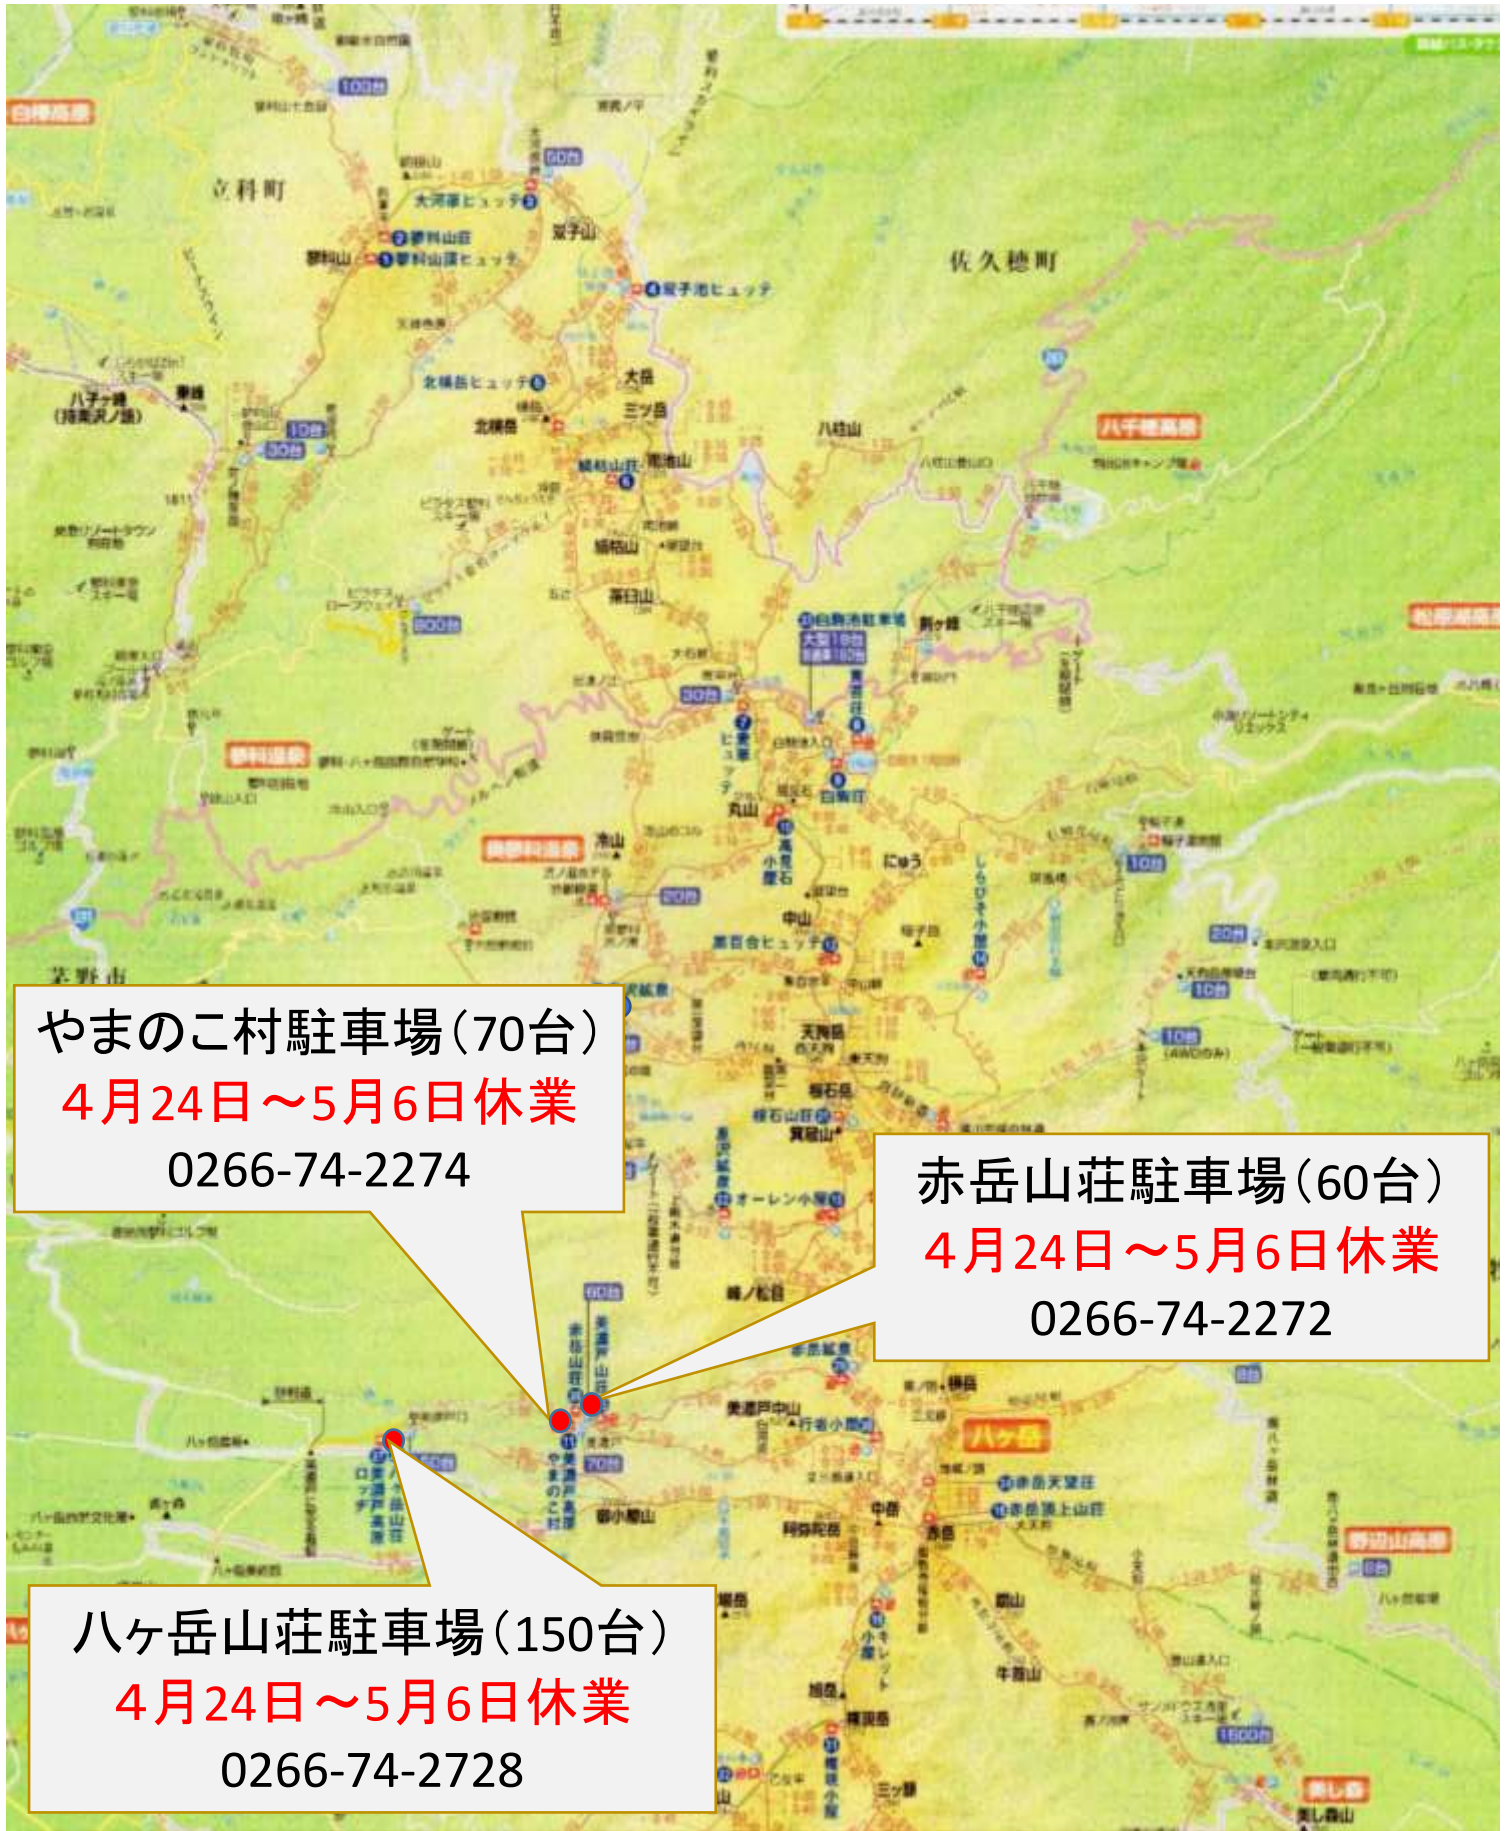

2020年八ヶ岳登山口駐車場情報(4月24日現在)

やまのこ村駐車場(70台)
4月24日～5月6日休業
0266-74-2274

赤岳山荘駐車場(60台)
4月24日～5月6日休業
0266-74-2272

八ヶ岳山荘駐車場(150台)
4月24日～5月6日休業
0266-74-2728

情報は日々変わります。最新の情報は山小屋にお問い合わせください。