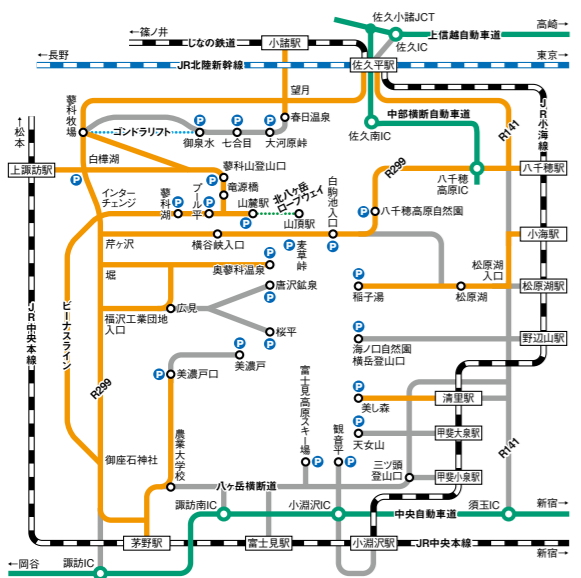

I賞 KIDS賞

家族で楽しく挑戦しよう! 多くのご家族の方にご参加いただけるよう、KIDS賞を用意しました! しかも、KIDS賞はスタンプ2つで応募が可能に...大人から子どもまで楽しめる八ヶ岳登山で、みなさんの挑戦をお待ちしています。

●応募方法/KIDS賞は中学生以下(15歳未満(15歳を含まない))の方が、スタンプは2つで応募可能です。証明書の提示は必要ありません。詳しくは応募用紙面をご確認ください。

I1 1名様 MILLET リュック GRX 17 男女兼用/BOTTLE/17L

I2 1名様 MILLET リュック SUIU DAY 18 男女兼用/VANILLA CREAM/18L

I3 1名様 mont-bell リュック アルパインバック Kid's 40 男女兼用/レッド(RD)/40L

I4 1名様 mont-bell リュック グラナイト バック Kid's 30 男女兼用/グレー(GY)/30L

I5 1名様 mont-bell リュック グラナイト バック Kid's 20 男女兼用/ライトブルー(LBL)/20L

I6 1名様 mont-bell サンダーパスジャケット Kid's 140-160 男女兼用/ターコイズ(TQ)/140-160

I7 1名様 mont-bell サンダーパスジャケット Kid's 100-130 男女兼用/レッド(RD)/100-130

I8 1名様 Columbia プライズストリームコース12Lリュックバック Price Stream™ Youth 12L Backpack 男女兼用/010 Black/O/S(ワンサイズ)

I9 1名様 Vixen お月見望遠鏡 ミルムーン 三脚セット 男女兼用/BLACK/サイズ:110x420x137mm 重さ約1,800g

応募方法 4つのステップ!

1 八ヶ岳の山小屋に宿泊したら、1スタンプをゲット!

2 A賞からH賞の応募は3泊分のスタンプを、I賞(KIDS賞)※の応募には2泊分のスタンプが溜まったら必要事項を記入

3 山小屋スタッフに応募用紙のあるパンフレットを提出

4 抽選で豪華景品が当たる!

※I賞のKIDS賞は中学生以下(15歳未満(15歳を含まない))が応募可能
※A賞~H賞に応募する場合は3泊分のスタンプが必要となります。スタンプが押されていないもの、記入がされていないものは無効となります。原則として1枚の応募用紙でご参加ください。必要スタンプが分割の場合、無効になる場合があります。

※応募用紙を記入後、山小屋のスタッフにパンフレットをお渡しください。

※当選者の発表は、賞品の発送をもって代えさせていただきます ※応募用紙は裏面をご覧ください。応募用紙はホームページからもダウンロードできます。

八ヶ岳の山小屋に宿泊して、スタンプを集めちゃおう!!

アクセス インフォメーション

主要市町村までの交通

鉄道
東京方面から 特急あずさ/2時間16分 特急あずさ/15分
新宿 小淵沢 茅野
北陸新幹線/1時間17分 JR小海線/40分 JR小海線/10分
東京 佐久平 八千穂 小海
名古屋方面から 特急しなの/2時間 JR中央本線/30分
名古屋 塩尻 茅野

バス
アルピコ交通 ☎0266-72-7141
千曲バス ☎0267-26-2600
小海町営路線バス ☎0267-92-2525

タクシー
アルピコタクシー ☎0266-71-1181 八千穂タクシー ☎0267-88-2064
第一交通 ☎0266-72-4161 千曲ハイヤー ☎0267-67-1010
小海タクシー ☎0267-92-2133 小淵沢タクシー ☎0551-36-2525

マイカー

東京方面から 中央道 148.8km/1時間50分
新宿 中央道 茅野BS
池袋 千曲バス/2時間50分 佐久平
名古屋方面から JRバス東海・山梨交通バス/3時間21分
新宿 中央道 小淵沢BS

中央道 148.8km/1時間50分
中央道 12.6km/10分 中央道 11.1km/10分
高井戸IC 小淵沢IC 諏訪南IC 諏訪IC
関越道 78.6km/55分 上信越道 71.3km/50分
練馬IC 藤岡JCT 佐久IC
名古屋方面から 新東名高速・東名高速・中央道 185.7km/2時間20分
名古屋IC 諏訪IC 諏訪南IC

ロープウェイ

北八ヶ岳ロープウェイ ☎0266-67-2009

第72回
八ヶ岳
開山記念
6月7日(日) 開山祭
北会場:北八ヶ岳ロープウェイ山頂駅
南会場:赤岳山頂